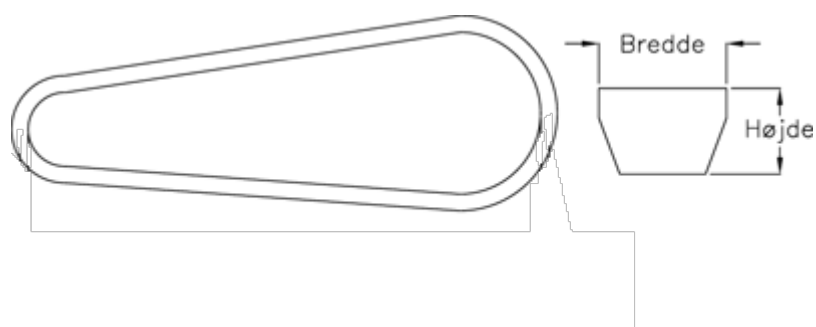

Varenummer: 601962661400
Beskrivelse: Gates kilerem SPB 1400 Ld 1400
DELTA NARROW

Mål

Bredde	= 16
Højde	= 13
Middellængde	= 1400